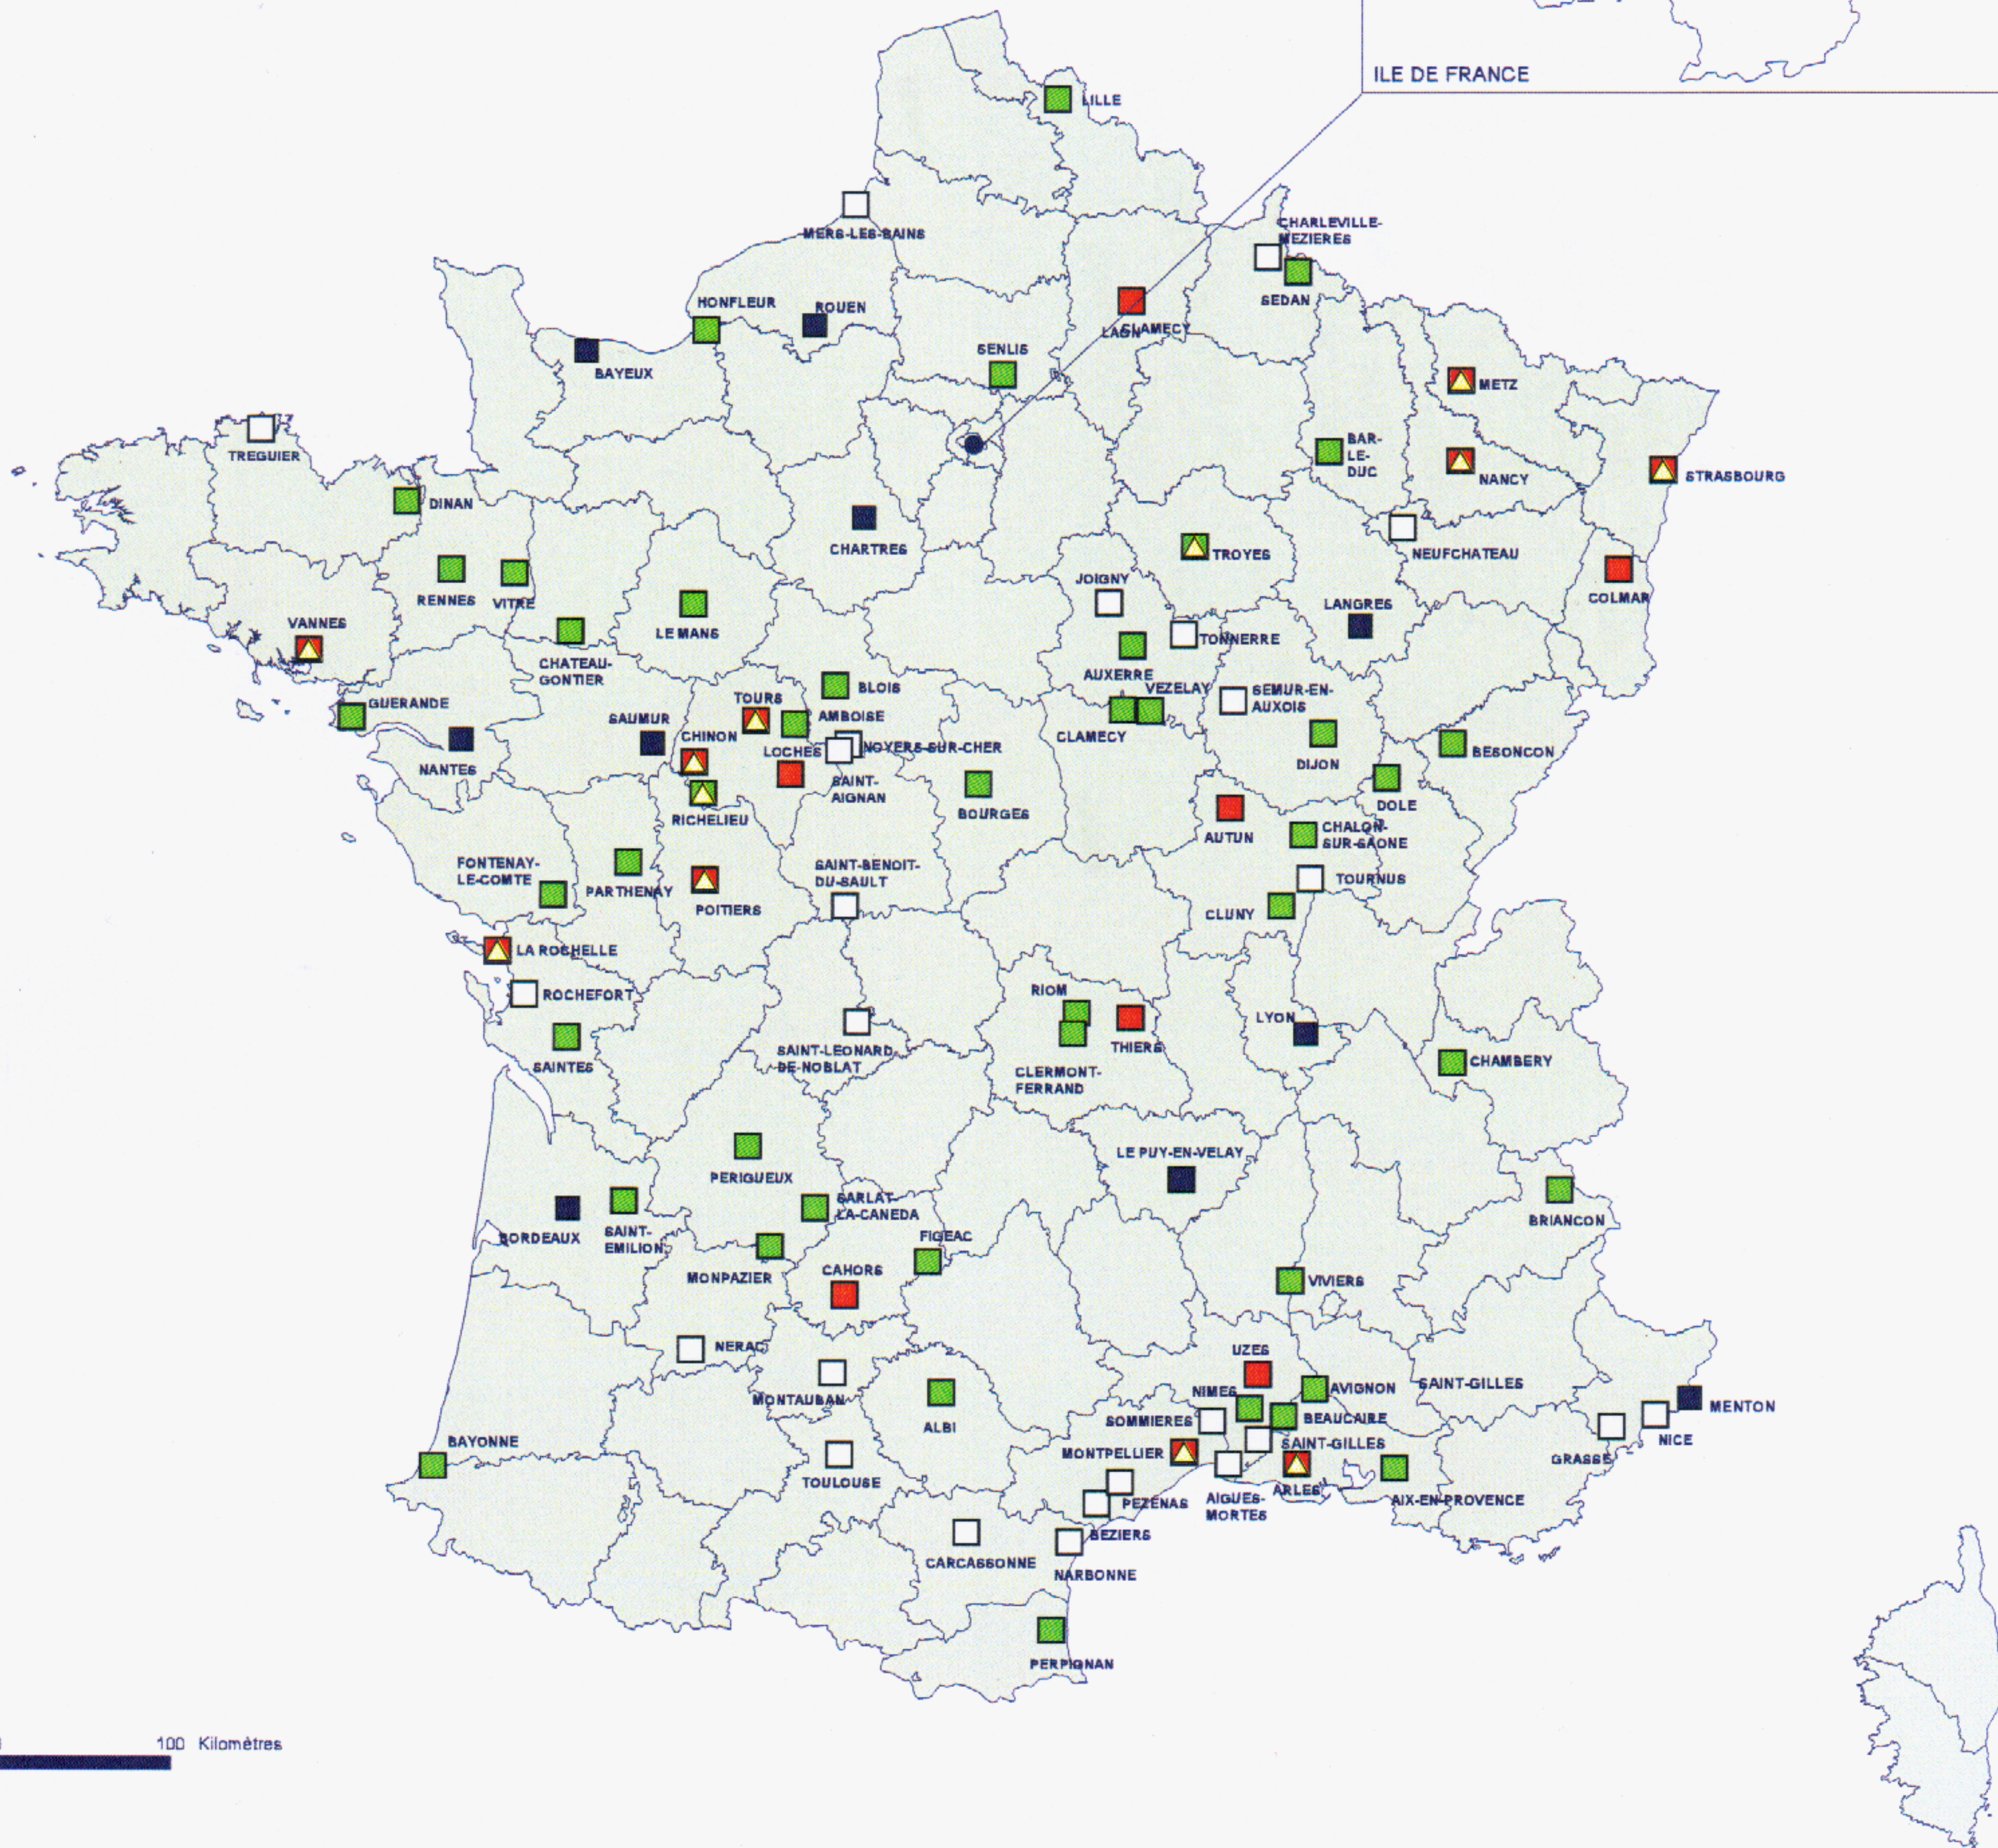

# LES VILLES À SECTEURS SAUVEGARDÉS

SOURCE : DONNÉES FOURNIES EN SEPTEMBRE 2012 PAR D. MASSON  
 DGPAT - SOUS-DIRECTION DES MONUMENTS HISTORIQUES ET DES ESPACES PROTÉGÉS  
 BUREAU DE LA PROTECTION DES ESPACES

0 100 Kilomètres

DIRECTION GÉNÉRALE DES PATRIMOINES  
 DÉPARTEMENT DES SYSTÈMES D'INFORMATION PATRIMONIAUX

**Secteur sauvegardé et plan de sauvegarde et de mise en valeur**  
 103 secteurs sauvegardés au 1er septembre 2012

Secteur sauvegardé créé	PSMV révisé et approuvé
PSMV approuvé	Secteur sauvegardé en extension
PSMV mis en révision	